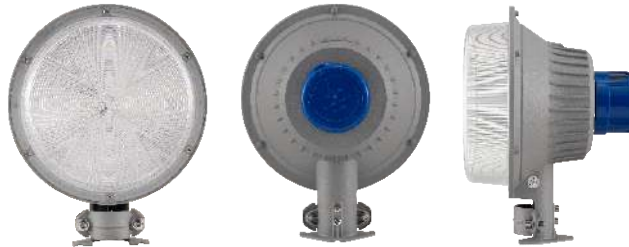

LUMINARIA SUB URBANA

6500K
3000K

PF > 9.5

IP67

NOM

ID NS	DESCRIPCIÓN NS	GARANTIA	POTENCIA	LUMEM	VOLTAJE
BDAX-50-01	LUMINARIA SUB URBANA CON FOTO CELDA DIFUSOR CRISTAL	5 AÑOS	50W	5500LM	100-277V