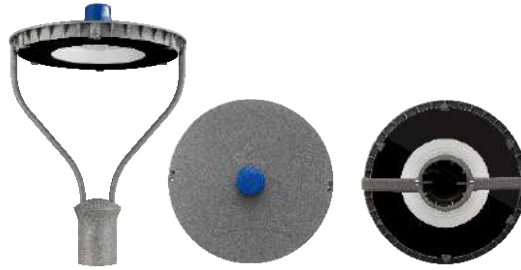

LUMINARIO PUNTA DE POSTE URBANO

6500K
3000K

PF > 9.5

IP67

NOM

ID NS	DESCRIPCIÓN NS	GARANTIA	POTENCIA	LUMEM	VOLTAJE
TY-06V-0100-01A	LUMINARIO PUNTA DE POSTE URBANO MODERNO CON FOTO CELDA	5 AÑOS	100W	12000LM	100-277V