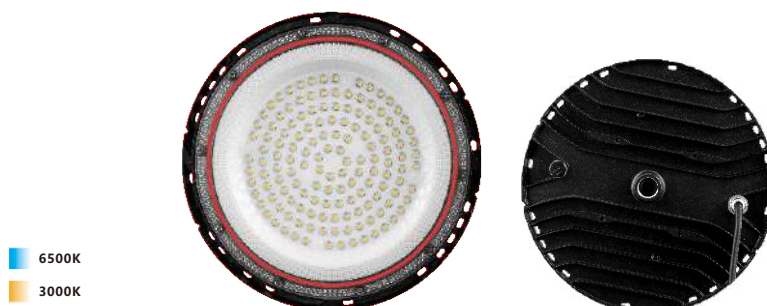

LAMPARA INDUSTRIAL

6500K
3000K

PF > 9

IP67

NOM

ID NS	DESCRIPCIÓN NS	GARANTIA	POTENCIA	LUMEM	VOLTAJE
GK-04-0100-01A	LAMPARA INDUSTRIAL	3 AÑOS	100W	12000LM	100-277V
GK-04-0150-01A	LAMPARA INDUSTRIAL	3 AÑOS	150W	18000LM	100-277V
GK-04-0200-01A	LAMPARA INDUSTRIAL	3 AÑOS	200W	24000LM	100-277V